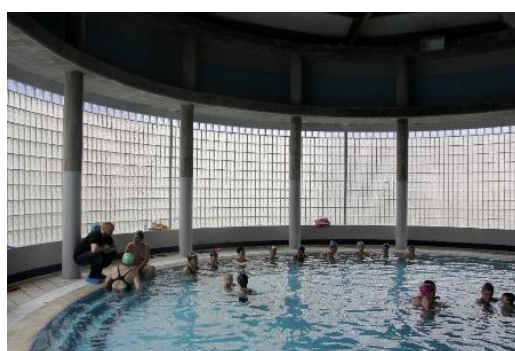

- 1 Pabellón Polideportivo “Azul”: tres pistas de baloncesto, pista central de baloncesto, balonmano, fútbol-sala, tenis, bádminton, rocódromo, almacén.

- PISCINAS: con una piscina de competición 50x25 m, una piscina mediana de 25x12m, una piscina de aprendizaje 20x10m, una piscina infantil de 12x6m, sauna, vestuarios, cafetería.

- Centro de Piragüismo “Emilio Merchán”: gimnasio, sala de ergonometría, despachos, vestuarios, hangares.

- 1 Pista de Atletismo con capacidad para 2.500 espectadores.

- Vestuarios

- Almacenes
- Sala médica
- Oficinas de la Concejalía de Deportes, sala de reuniones, sala de conferencias, despachos.

CENTRO DEPORTIVO Y SOCIAL HUERTA DE ARENALES

c/ Huerta de Arenales.

Con polideportivo, parque infantil, gimnasio al aire libre y pistas polideportivas de hierba artificial.

PISCINA CLIMATIZADA “LOS ALMENDROS”

C/ Villalpando, s/n

Con piscina de competición 25x12.50, piscina de aprendizaje, sauna, vestuarios, sala de reuniones, despachos y cafetería y capacidad para 400 espectadores.

PISCINA "LAS HIGUERAS"

c/ El Pinar