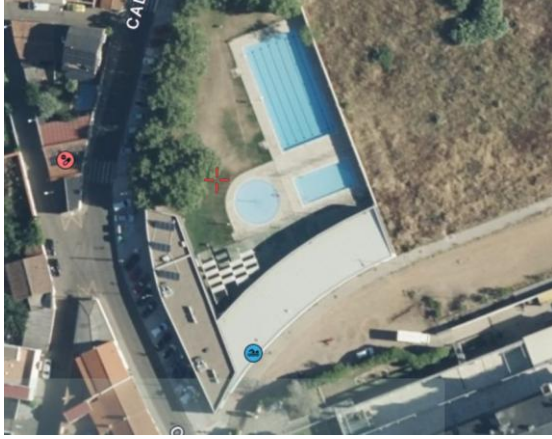

CENTRO DEPORTIVO Y SOCIAL HUERTA DE ARENALES

c/ Huerta de Arenales.

Con polideportivo, parque infantil, gimnasio al aire libre y pistas polideportivas de hierba artificial.

PISCINA CLIMATIZADA “LOS ALMENDROS”

C/ Villalpando, s/n

Con piscina de competición 25x12.50, piscina de aprendizaje, sauna, vestuarios, sala de reuniones, despachos y cafetería y capacidad para 400 espectadores.

PISCINA "LAS HIGUERAS"

c/ El Pinar

Con tres piscinas: piscina grande de 25x12.50, piscina de aprendizaje de 12.50x6.25 y piscina infantil.

EL TRÁNSITO (Convenio Diputación Provincial)

c/ Antonio Pertejo Seseña

Con 2 Piscinas: piscina grande de 25-x12.50 y piscina de aprendizaje de 12.50x6.25 m